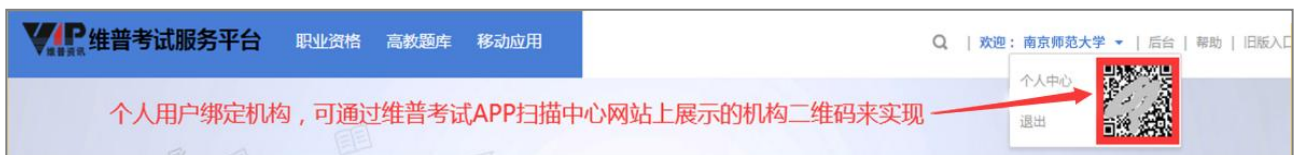

(三) 移动应用模块

维普考试 APP

维普考试 APP 下载二维码

维普考试 APP 下载二维码、APP 应用界面

基于维普考试服务平台开发的移动 APP，支持读者随时随地的调用、练习考试平台的各科目考题，使用碎片化时间进行学习，有针对性的进行复习备考。APP 支持个人用户注册，注册成功的个人用户可以绑定有权限的机构，进而使用完整服务；功能包含：每日闯关、备战模考、专项练习、随机组卷、做卷记录、我的错题等。

绑定机构权限有两种途径：

一是在**校内网络 IP 范围**内打开“维普考试 APP”绑定机构权限；

二是通过“维普考试 APP”扫描**机构授权二维码**（在校内网络 IP 范围内打开维普平台官网，机构授权二维码会显示在首页右上角的机构名称下）来实现机构绑定。

维普掌上题库

通过图书馆公众号——【电子资源】菜单栏——在线题库——维普题库 进入，通过以下方式进行认证：

方式一（定位认证）：在校内打开维普题库，自动进行定位认证；

方式二（IP 认证）：连接校内 WIFI，打开维普题库，进行认证；

认证后可以免登录使用题库资源。若想要使用更多个性化应用功能，如每日闯关、错题记录等，需登录个人账号。

使用方式及流程

1. 校内登录（IP 范围内）

校园网 IP 范围内，直接输入网址 <http://vers.cqvip.com>，或到图书馆官网——电子资源——“维普考试服务平台”。

用户在机构 IP 范围内注册登录个人账号，可使用机构订购的所有资源，并记录个人学习情况。