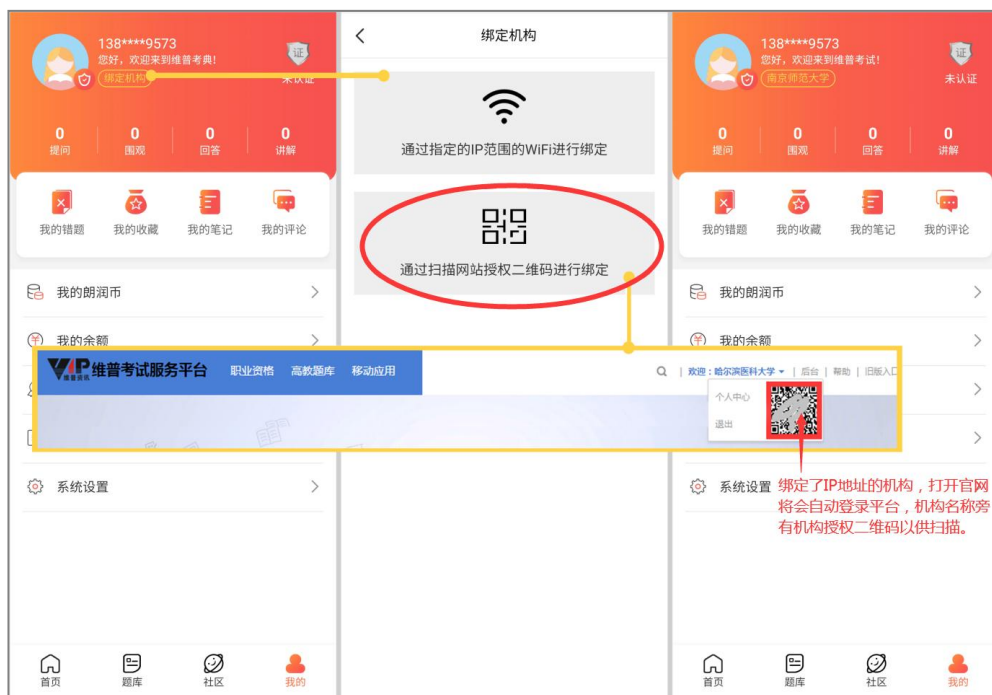

(三) 移动应用模块

维普考试 APP

维普考试 APP 下载二维码

维普考试 APP 下载二维码、APP 应用界面

基于维普考试服务平台开发的移动 APP，支持读者随时随地的调用、练习考试平台的各科目考题，使用碎片化时间进行学习，有针对性的进行复习备考。APP 支持个人用户注册，注册成功的个人用户可以绑定有权限的机构，进而使用完整服务；功能包含：每日闯关、备战模考、专项练习、随机组卷、做卷记录、我的错题等。

绑定机构权限有两种途径：

一是在**校内网络 IP 范围**内打开“维普考试 APP”绑定机构权限；

二是通过“维普考试 APP”扫描**机构授权二维码**（在校内网络 IP 范围内打开维普平台官网，机构授权二维码会显示在首页右上角的机构名称下）来实现机构绑定。

维普掌上题库

通过图书馆公众号——【电子资源】菜单栏——在线题库——维普题库 进入，通过以下方式进行认证：

方式一（定位认证）：在校内打开维普题库，自动进行定位认证；

方式二（IP 认证）：连接校内 WIFI，打开维普题库，进行认证；

认证后可以免登录使用题库资源。若想要使用更多个性化应用功能，如每日闯关、错题记录等，需登录个人账号。

使用方式及流程

1. 校内登录（IP 范围内）

校园网 IP 范围内，直接输入网址 <http://vers.cqvip.com>，或到图书馆官网——电子资源——“维普考试服务平台”。

用户在机构 IP 范围内注册登录个人账号，可使用机构订购的所有资源，并记录个人学习情况。