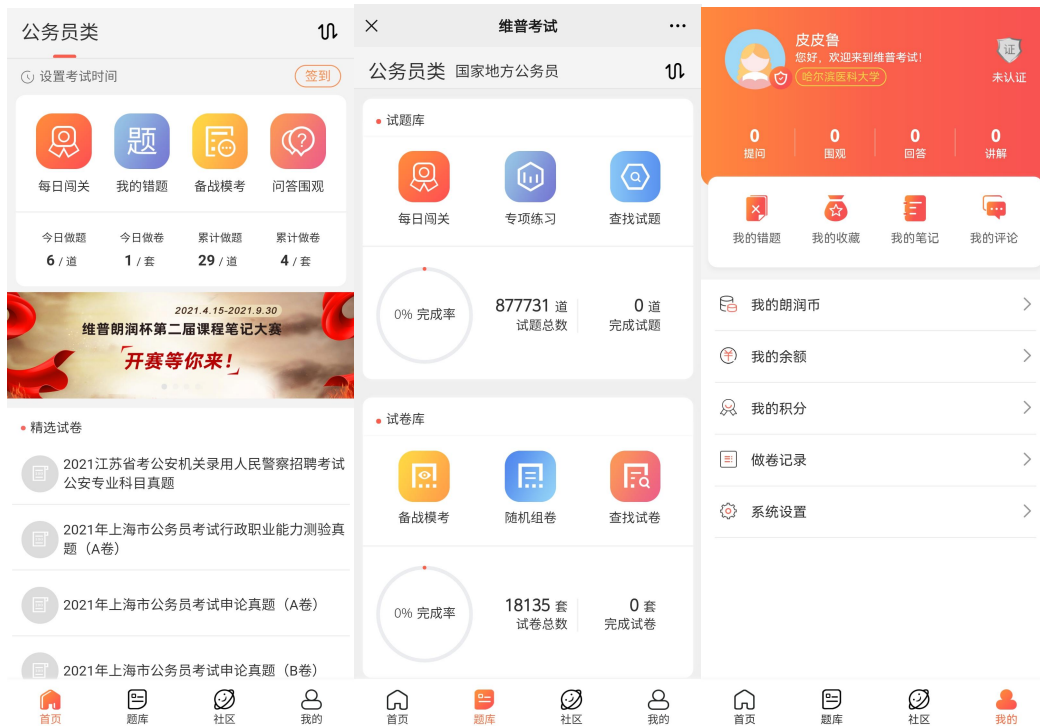

《维普考试服务平台》

《维普考试服务平台》<http://vers.cqvip.com>是集各项职业资格、高教题库资源于一体，包含海量试题试卷，并提供试题试卷的浏览查询及多样化练题服务，支持多端口考前练习的考试学习服务系统。

平台包含**职业资格、高教题库、移动应用** 3 个模块。

（一）职业资格模块

“职业资格考试”模块是以各种资格考试或从业执业考试为主要内容的真题试卷和模拟试卷。VERS 目前拥有十一大分类近 1500 多个细分考试科目的试卷，并按月更新增加最新的试卷服务。

维普考试服务平台 职业资格 高教题库 移动应用

Q | 登录/注册 | 后台 | 帮助 | 旧版入口

职业考试 全覆盖 @ 分科晒

维普全库 2256.80万... 40.45万套卷

博士研究生考试	39387道题	1433套卷
高等教育自学考试	464979道题	12529套卷
电大&远程教育考试	51721道题	1276套卷
普通高校统一招生...	4809道题	204套卷
高职分类招生考试	23374道题	886套卷

公务员类 工程类 语言类 金融会计类 计算机类 医学类 研究生类 专业技术资格 职业技能资格 学历类 党建思政类

国家地方公务员 事业单位招聘 政法干警 公开遴选 招警考试 军转干

选调生 大学生村官 三支一扶 行政执法资格

（二）高校课程试题模块

该版块是以高校专业课程试题为主要内容的试题资源，包含了教育部 12 个学科大类、100 个二级学科、400 余个三级学科类目下的 4.4 万套课程试卷，收录试题量已达到 182 万道，可以为老师组织考试提供资源帮助，也可以提供学生线上查看试题内容和答案、收藏试题进行有针对性地练习复习使用。

(三) 移动应用模块

维普考试 APP

维普考试 APP 下载二维码

维普考试 APP 下载二维码、APP 应用界面

基于维普考试服务平台开发的移动 APP，支持读者随时随地的调用、练习考试平台的各科目考题，使用碎片化时间进行学习，有针对性的进行复习备考。APP 支持个人用户注册，注册成功的个人用户可以绑定有权限的机构，进而使用完整服务；功能包含：每日闯关、备战模考、专项练习、随机组卷、做卷记录、我的错题等。